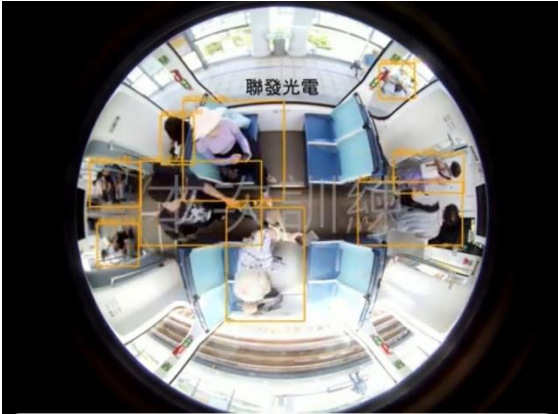

Person People Counting People Counting Report Cross Line Area Loiter 聯發光電 4K 魚眼 IP dome- 進出入人員計數

Day	Start time	Duration
Mon	0	24
Tue	0	24
Wed	0	24
Thu	0	24
Fri	0	24
Sat	0	24
Sun	0	24